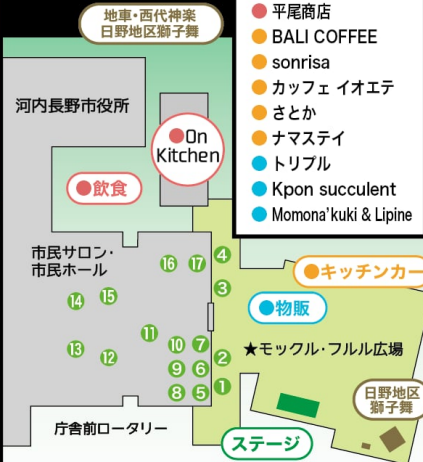

★来庁者駐車場

TIME TABLE

★来庁者駐車場	タイムスケジュール	★モックル・フルル広場
10:00~ 市内26台 地車入場	10:00~	9:50~ A 河内長野市立 長野中学校 吹奏楽部
11:00~ 西代神楽	11:00~	B ジャズシンガー 井頭 月
11:30~ 日野地区獅子舞	11:30~	C ソプラノ歌手 西尾 薫
12:00~ セレモニー	12:00~	12:30~ D トークセッション
12:30~ 地車パレード出発 市制施行70周年記念 祝賀地車曳行 河内長野市役所~ 河内長野駅前	12:30~	E CREA MUSIC KAWACHINAGANO
	13:00~	F シンガーソングライター Ueki Soyoka
	13:00~	14:00~
	14:00~	G 作曲家・ ミュージカルソニー奏者 サキタハチメ
	14:30~	15:00~
	15:00~	15:30~ みんなまでフィナーレ 河内長野の 人気者たちがステージに!
	15:30~	

EXPERIENCE & EXHIBITION BOOTH

1. 体験&展示ブース
   in 市役所本館1階 市民サロン・市民ホール ⑩ 11:00-16:00
1. 1 出店でデコ活 [環境政策課]
  2. 2 寺ヶ池公園イベント情報&緑日ほか [シタックス大新東ヒューマンサービス]
  3. 3 河内材で丸太切り体験! [農林課]
  4. 4 ぼすくまと写真を撮ろう! [郵便局]
  5. 5 子ども一預かりにここにこルーム [シルバー人材センター]
  6. 6 バーチャル工場見学 [産業観光課]
  7. 7 つながる河内長野メタパス体験 [秘書課]
  8. 8 ふらむちゃんとあそぼう!じゃけんポン! [河内長野ガス]
  9. 9 記念撮影・キッズカード配布 [南海電鉄]
  10. 10 駅長制服記念撮影(子どものみ) 記念入場券発売 [近鉄電車]
  11. 11 民生委員と昔あそび体験 [社会福祉協議会]
  12. 12 教育のあゆみ展示・プログラミング体験 [教育総務課・学校教育課]
  13. 13 好きがつながるかわちながの [政策企画課]
  14. 14 アスマイル ウォーキングコース [健康推進課・保険医療課]
  15. 15 ミニわくわく広場 [こども子育て課(あいっく)]
  16. 16 ぐるぐるマルシェ [環境衛生課]
  17. 17 時代衣装で記念撮影・市内祭礼等動画上映ほか [文化課]